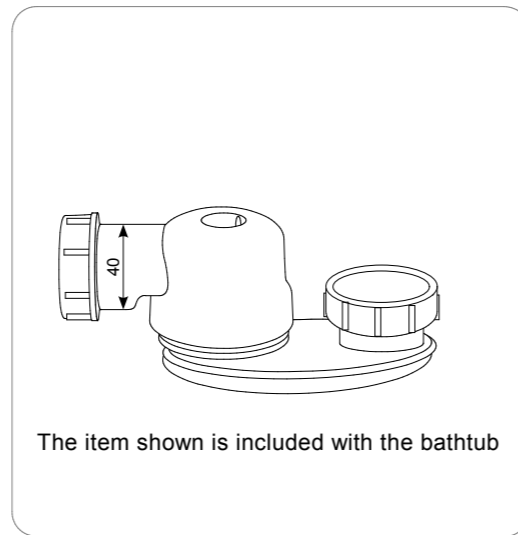

No utilice disolventes o materiales abrasivos ya que podrían dañar la superficie.

Los daños causados por el tratamiento inadecuado no serán cubiertos por la garantía.

Sensuality Mini

AquateX™ Bathub

Installation & Care Manual

Europe / International

Sensuality Mini

AquateX™ Bathub

PARTS LIST

Sensuality

AquateX™ Bathub

INSTALLATION SEQUENCE

aquatica[®]
Function, Form & Fashion